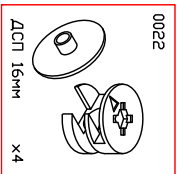

РАМОНА

Кровать

СТЛ.025.04

Поз.	Размер	Кол-во	Упаковка
1	1682x780x32	1	пакет 1
2	1682x310x32	1	пакет 1
3	2010x240x32	1	пакет 2
4	2010x240x32	1	пакет 2
5	1608x148x16	1	пакет 1